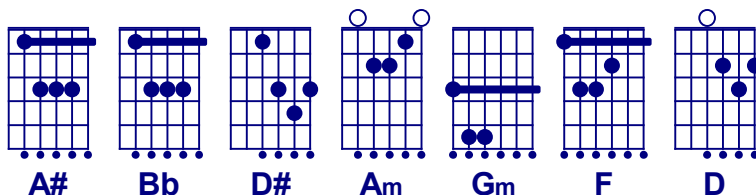

# Ao Meu Lado

Vineyard Music Brasil

Ao Meu Lado

Violão: Principal 8.133 exibições

**Tom: A#**

**Intro: Bb D# Bb D#**

**Bb D# Bb**

Meu Pastor é o Senhor Deus

**D# Bb**

Nada há de me faltar

**D# BbAm Gm**

Faz-me andar em segurança e

**D# Bb D#**

Ao meu lado sempre está

**Bb D# Bb**

Por amor do Seu Nome

**Bb**

sempre amigo

**D# F Bb D**

Ao meu lado sempre está

**Bb D# Bb**

Mesmo quando atravesso

**D# Bb**

Noites frias, dor e o mar